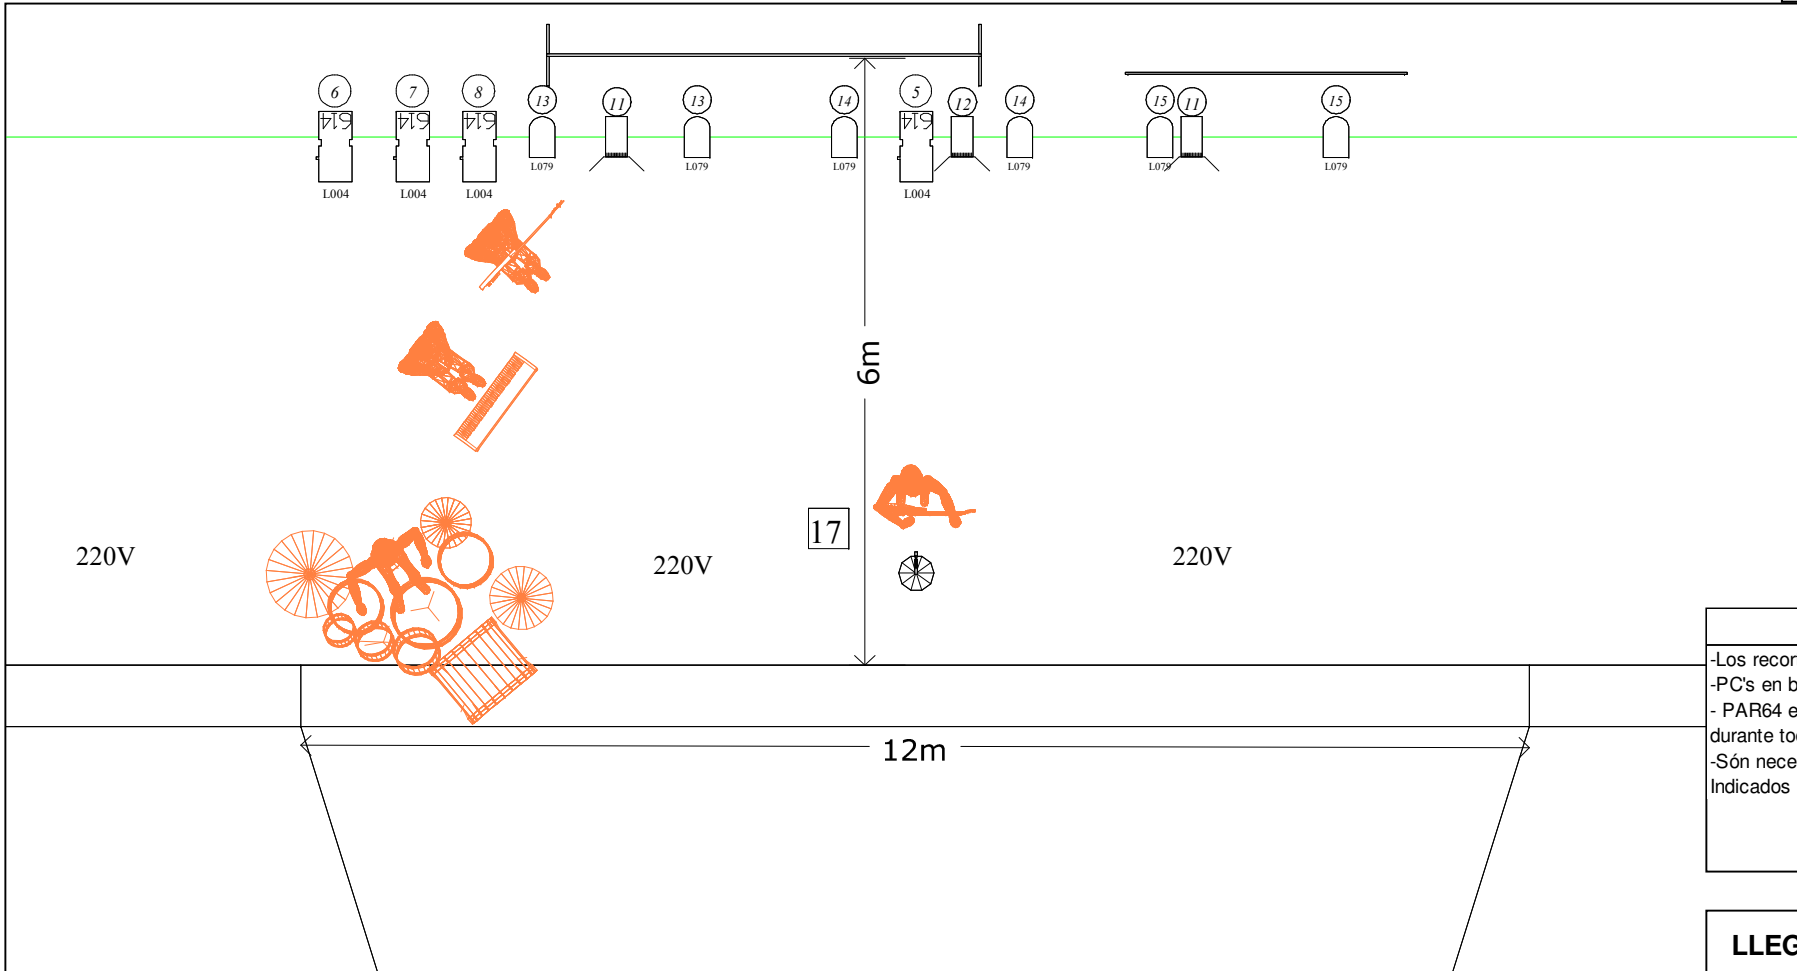

Espectáculo: ESCRITO EN LAS ESTRELLAS

Pep López: 609 46 19 70

NOTAS

- Los recortes son puntuales de cada músico
- PC's en blanco para un enfoque general del escenario
- PAR64 en Azul para un enfoque general de contras durante todo el espectáculo
- Són necesarios 3 puntos de corriente a 220V, Indicados en la implantación.

LLEGENDA

| Symbol | Name | Count |
|--------|--------------|-------|
| | RJ 614 | 9 |
| | Sel 1200 PC | 6 |
| | PAR 64 CP 62 | 6 |