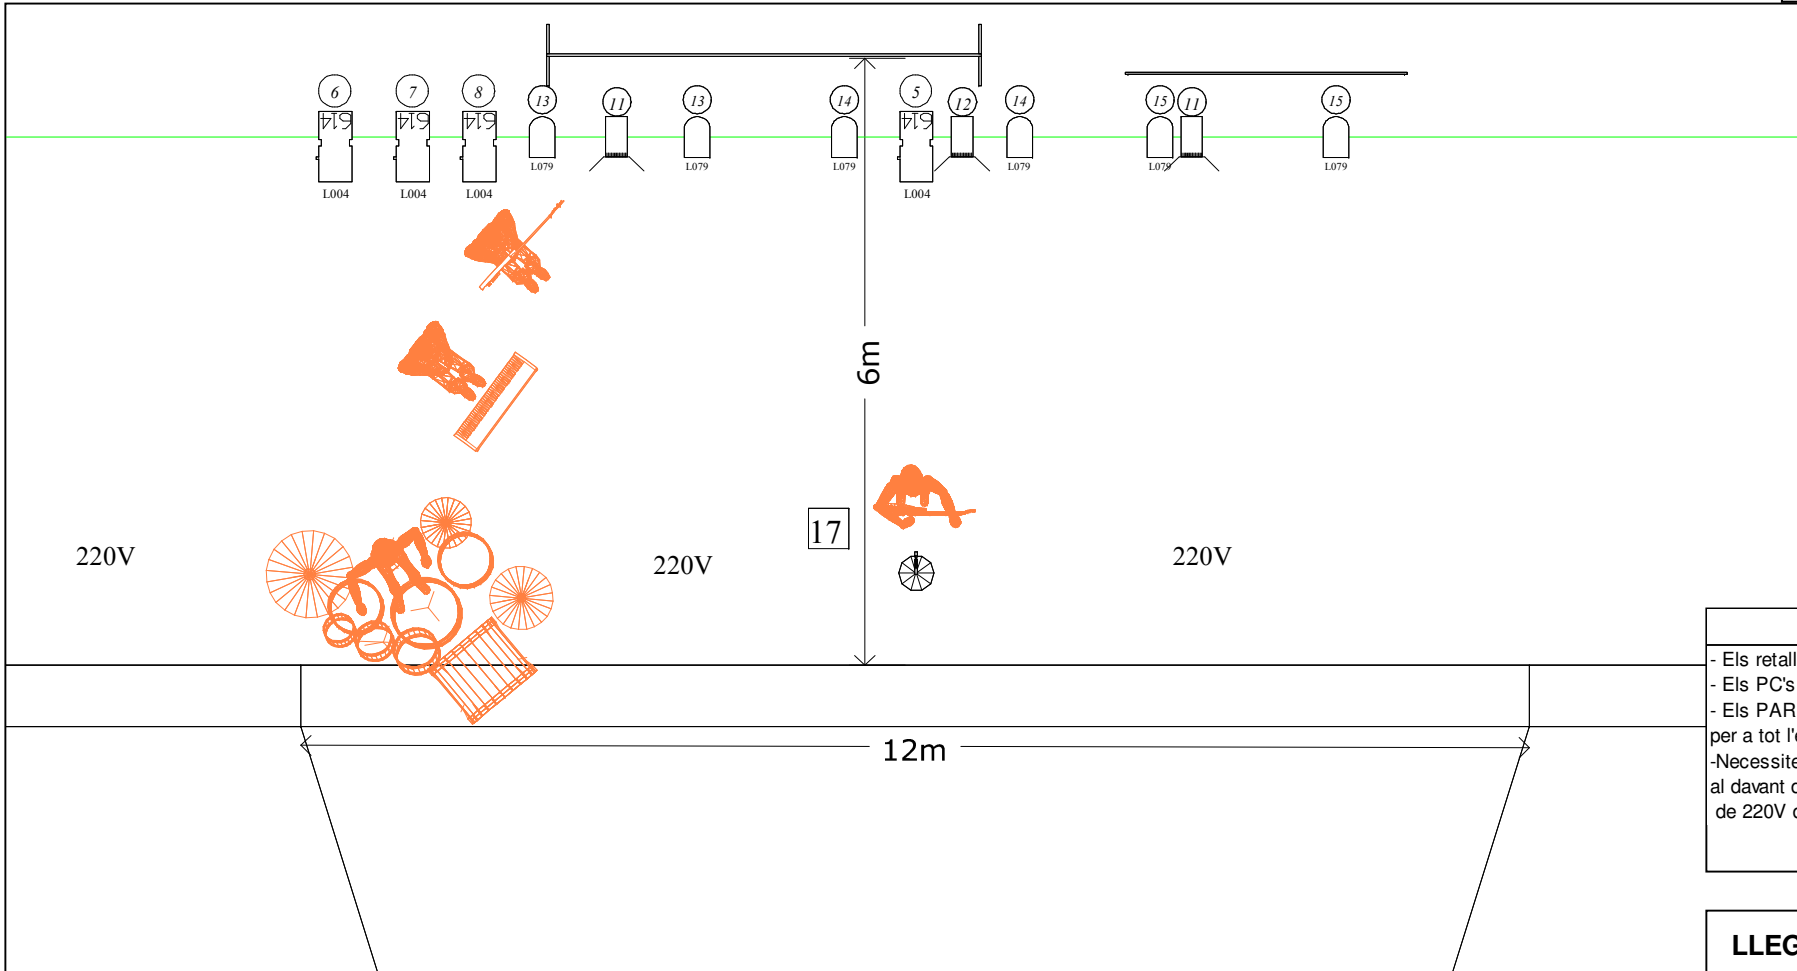

# Espectacle: UN LLENÇOL D'ESTELS

Pep López: 609 46 19 70

**NOTES**

- Els retalls van enfocats puntuals a cada músic
- Els PC's en blanc, i són per un enfoc general .
- Els PAR 64 és per un general de contra de color blau per a tot l'espectacle.
- Necessitem dos punts de corrent a 220V al davant de l'escenari i un punt de corrent de 220V darrera la bateria

**LLEGENDA**

Symbol	Name	Count
	RJ 614	9
	Sel 1200 PC	6
	PAR 64 CP 62	6